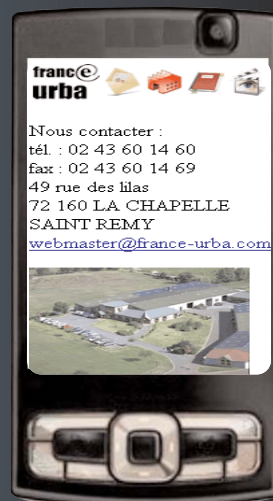

franc@
urba
INTERACTIVE

54192400196

Le mobilier urbain interactif

Le Flashcode

Le tag est apposé sur le mobilier urbain*

Je dispose d'un téléphone équipé d'un appareil photo (minimum VGA) :

1. Je lance l'application depuis mon mobile.
2. Je shoote le Tag et mon mobile le décode automatiquement.
3. Mon mobile se connecte au service associé (vidéo, photo, web...).